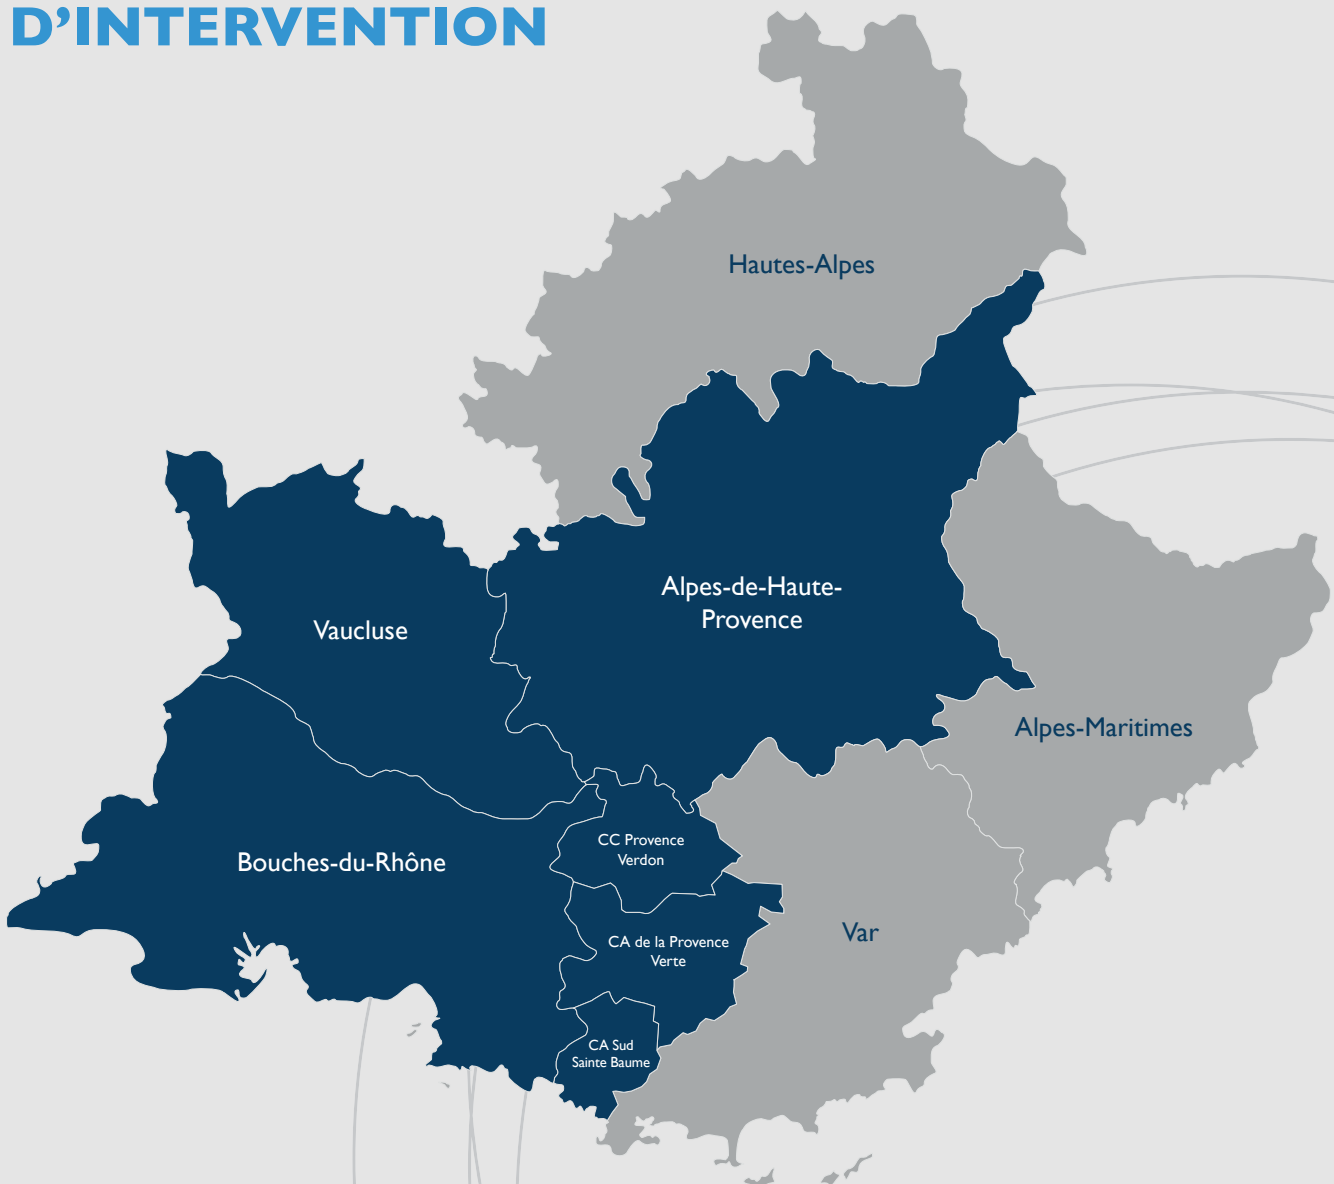

L'Organisme Foncier Solidaire **Famille & Provence**

famille &
provence
ORGANISME FONCIER SOLIDAIRE

LES ORGANISMES FONCIERS SOLIDAIRES (OFS)

Un OFS est un organisme à but non lucratif, agréé par le Préfet de région, destiné à favoriser l'accès à coût maîtrisé.

L'OFS FAMILLE & PROVENCE

Engagée dans une volonté permanente de produire du logement abordable depuis sa création en 1909, Famille & Provence, est agréée OFS depuis le 23 juin 2022. Acteur historique de l'accèsion à la propriété, Famille & Provence, à travers sa filiale Le Foyer de Provence, a développé des opérations en location-accession dès les années 70, puis des opérations en accession sociale sécurisée (dispositif PSLA).

Pour étoffer son offre d'accèsion abordable, Famille & Provence avec son agrément en tant qu'OFS poursuit sa dynamique et développe sur des territoires attractifs des opérations de logements en BRS, Bail Réel Solidaire, nouveau dispositif au bénéfice d'accédants sous conditions de ressources.

famille &
provence

ORGANISME FONCIER SOLIDAIRE

NOTRE TERRITOIRE D'INTERVENTION

famille &
provence
ORGANISME FONCIER SOLIDAIRE

Famille & Provence

Le Décisium B I

1 Rue M. Gandhi CS 60400

13097 Aix-en-Pce Cedex 2